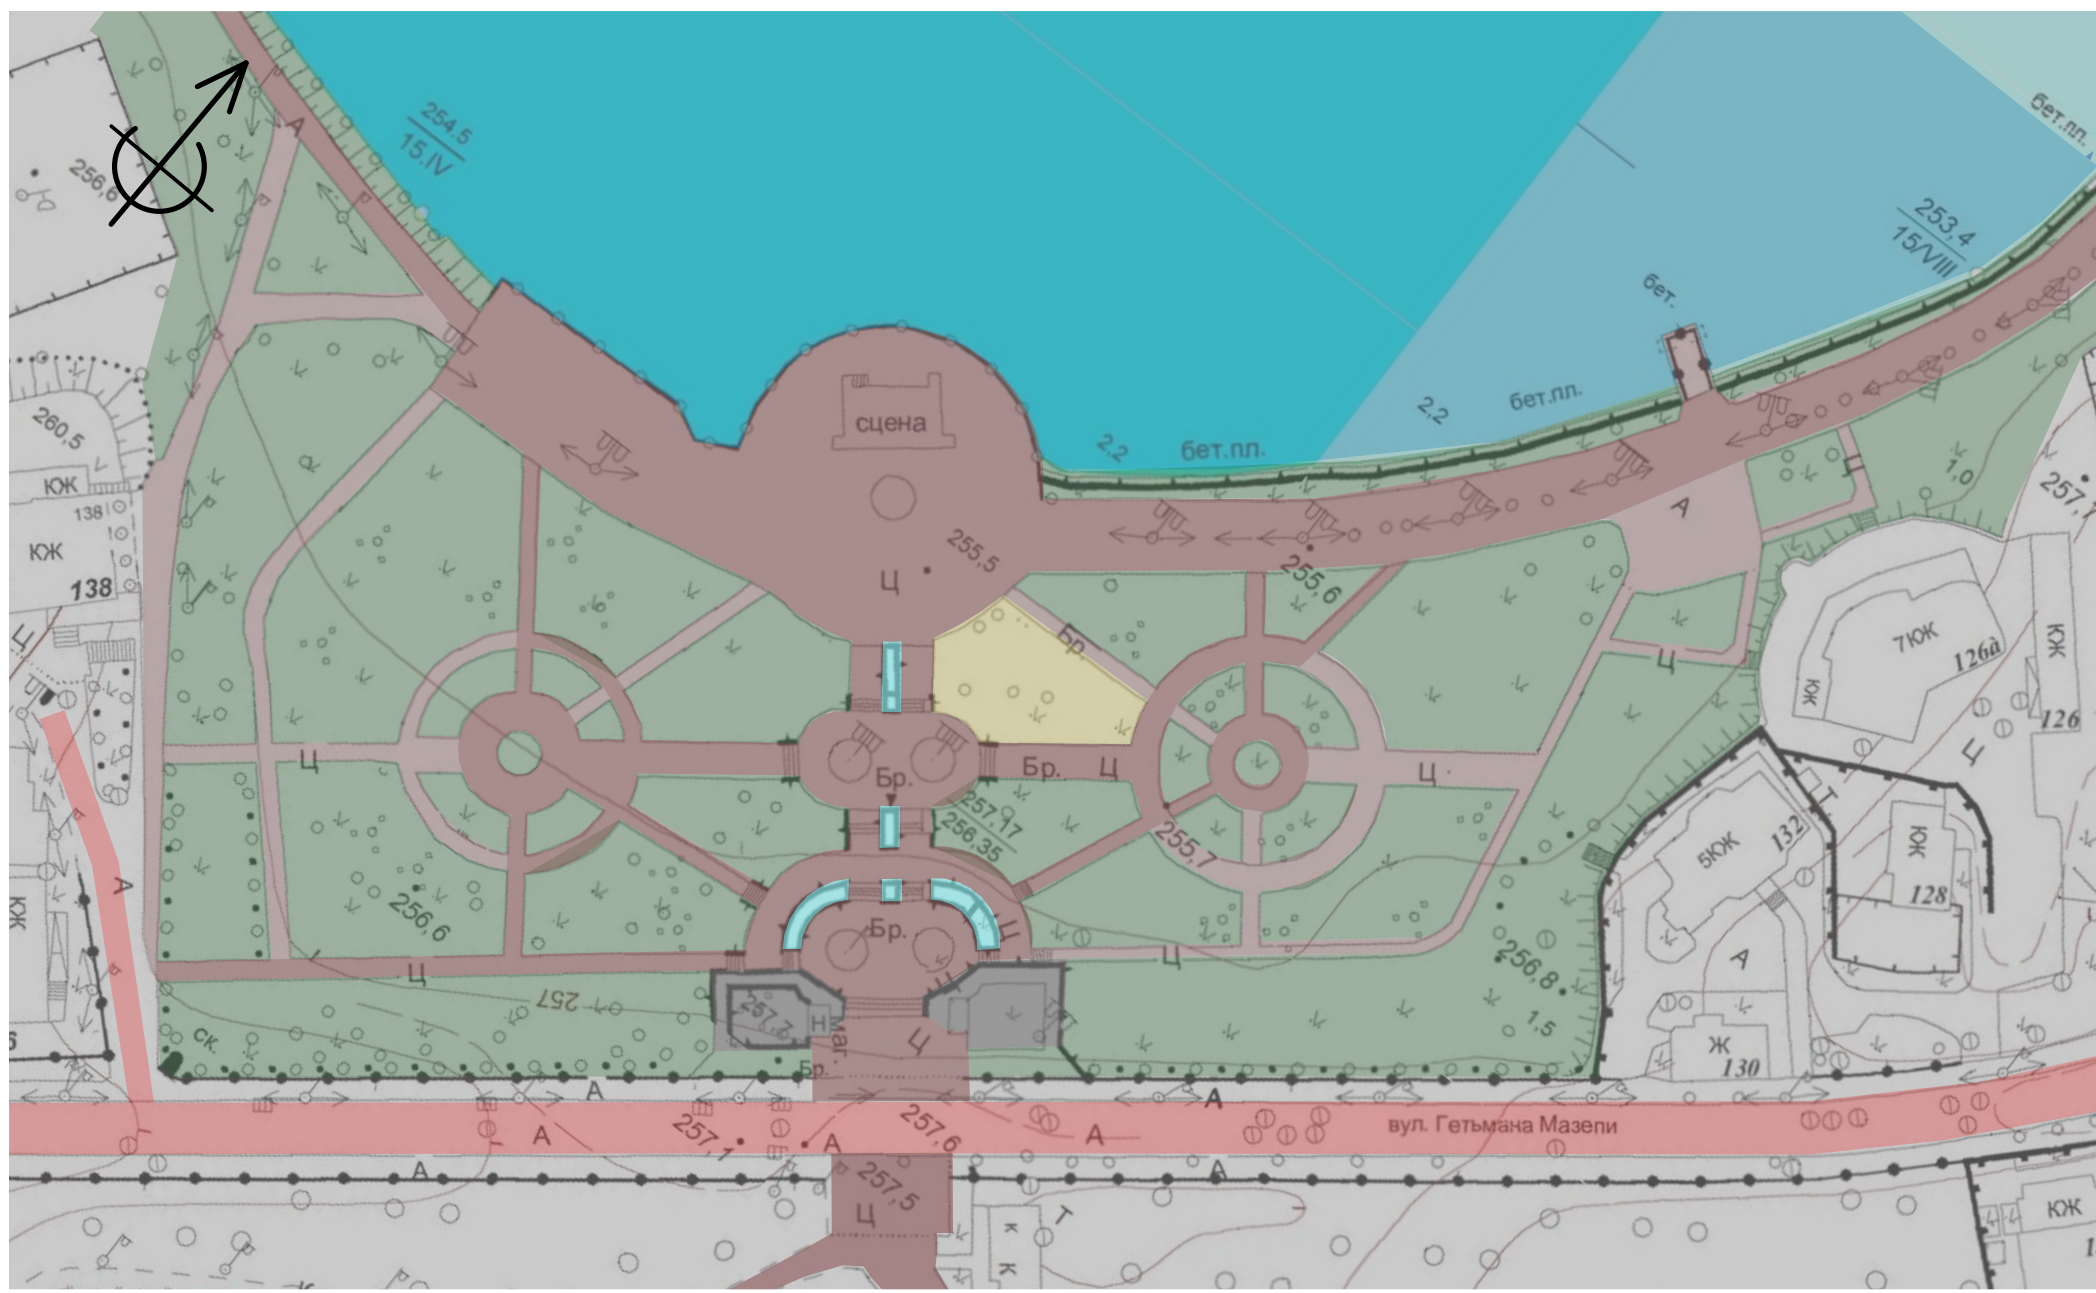

Клаузурний проект організації громадського простору біля міського озера

Схема існуючого функціонального зонування

Умовні позначення

| | | | |
|--|--------------------------------------|--|--------------|
| | рух машин | | дитяча зона |
| | стежки | | зелена зона |
| | стежки з інтенсивним рухом пішоходів | | торгова зона |
| | репрезентативна зона | | |

Схема пропонованого функціонального зонування

Умовні позначення

| | | | | | |
|--|-----------------|--|---------------------------------------------|--|---------------------|
| | вхідна зона | | зона тихого відпочинку | | закрита дитяча зона |
| | репрезентативна | | зона поодинокого відпочинку (індивідуальна) | | оглядова зона |
| | зелена зона | | громадська зона | | господарська |
| | харчова зона | | дитяча зона під відкритим небом | | |

9

10

11

12

8

1

7

2