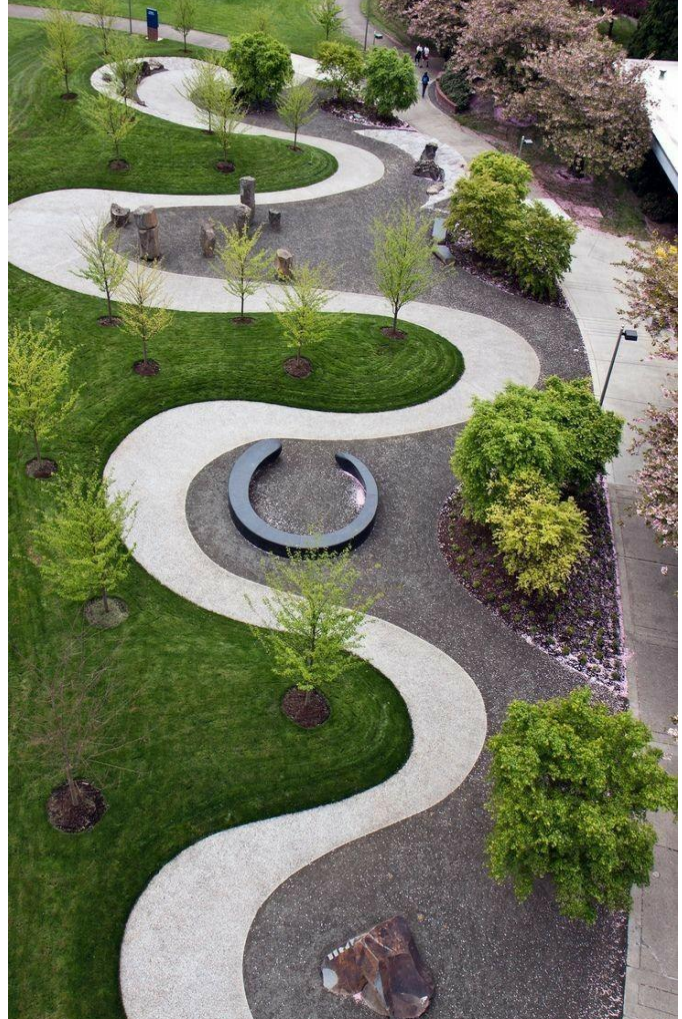

Клаузурний проект організації громадського простору біля міського озера

	рух машин		дитяча зона
	стежки		зелена зона
	стежки з інтенсивним рухом пішоходів		торгова зона
	репрезентативна зона		

	вхідна зона		зона тихого відпочинку		закрита дитяча зона
	репрезентативна		зона поодинокого відпочинку (індивідуальна)		оглядова зона
	зелена зона		громадська зона		господарська
	харчова зона		дитяча зона під відкритим небом		

9

10

11

12

8

1

7

2

6

5

4

3