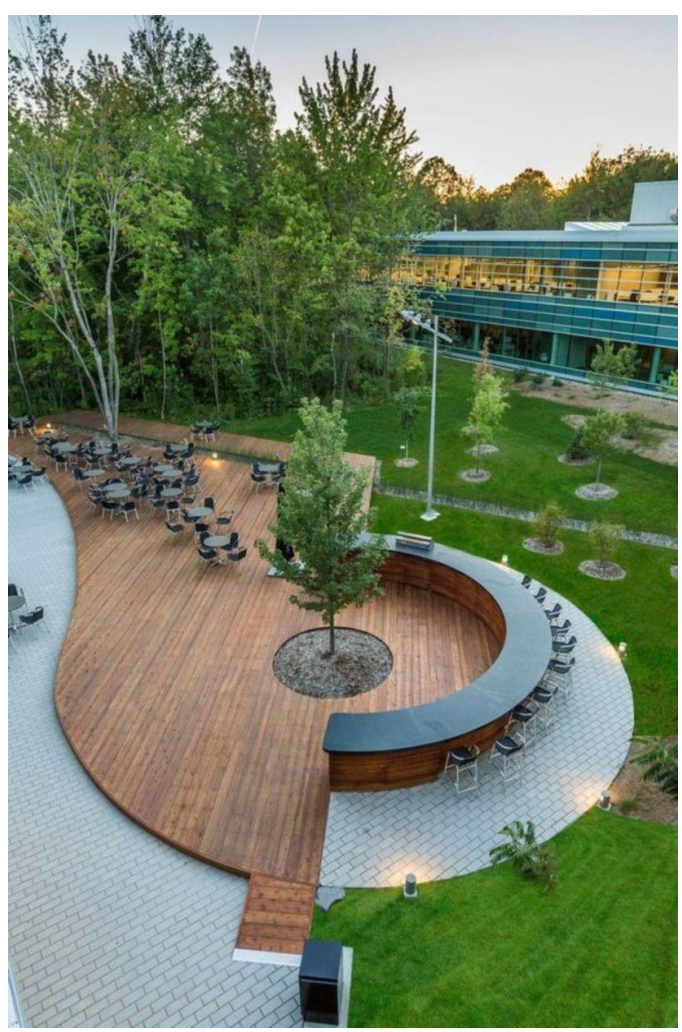

Клаузурний проект організації громадського простору біля міського озера

	рух машин		дитяча зона
	стежки		зелена зона
	стежки з інтенсивним рухом пішоходів		торгова зона
	репрезентативна зона		

	вхідна зона		зона тихого відпочинку		закрита дитяча зона
	репрезентативна		зона поодинокого відпочинку (індивідуальна)		оглядова зона
	зелена зона		громадська зона		господарська
	харчова зона		дитяча зона під відкритим небом		

9

10

11

12

8

1

7

2

6

5

4

3