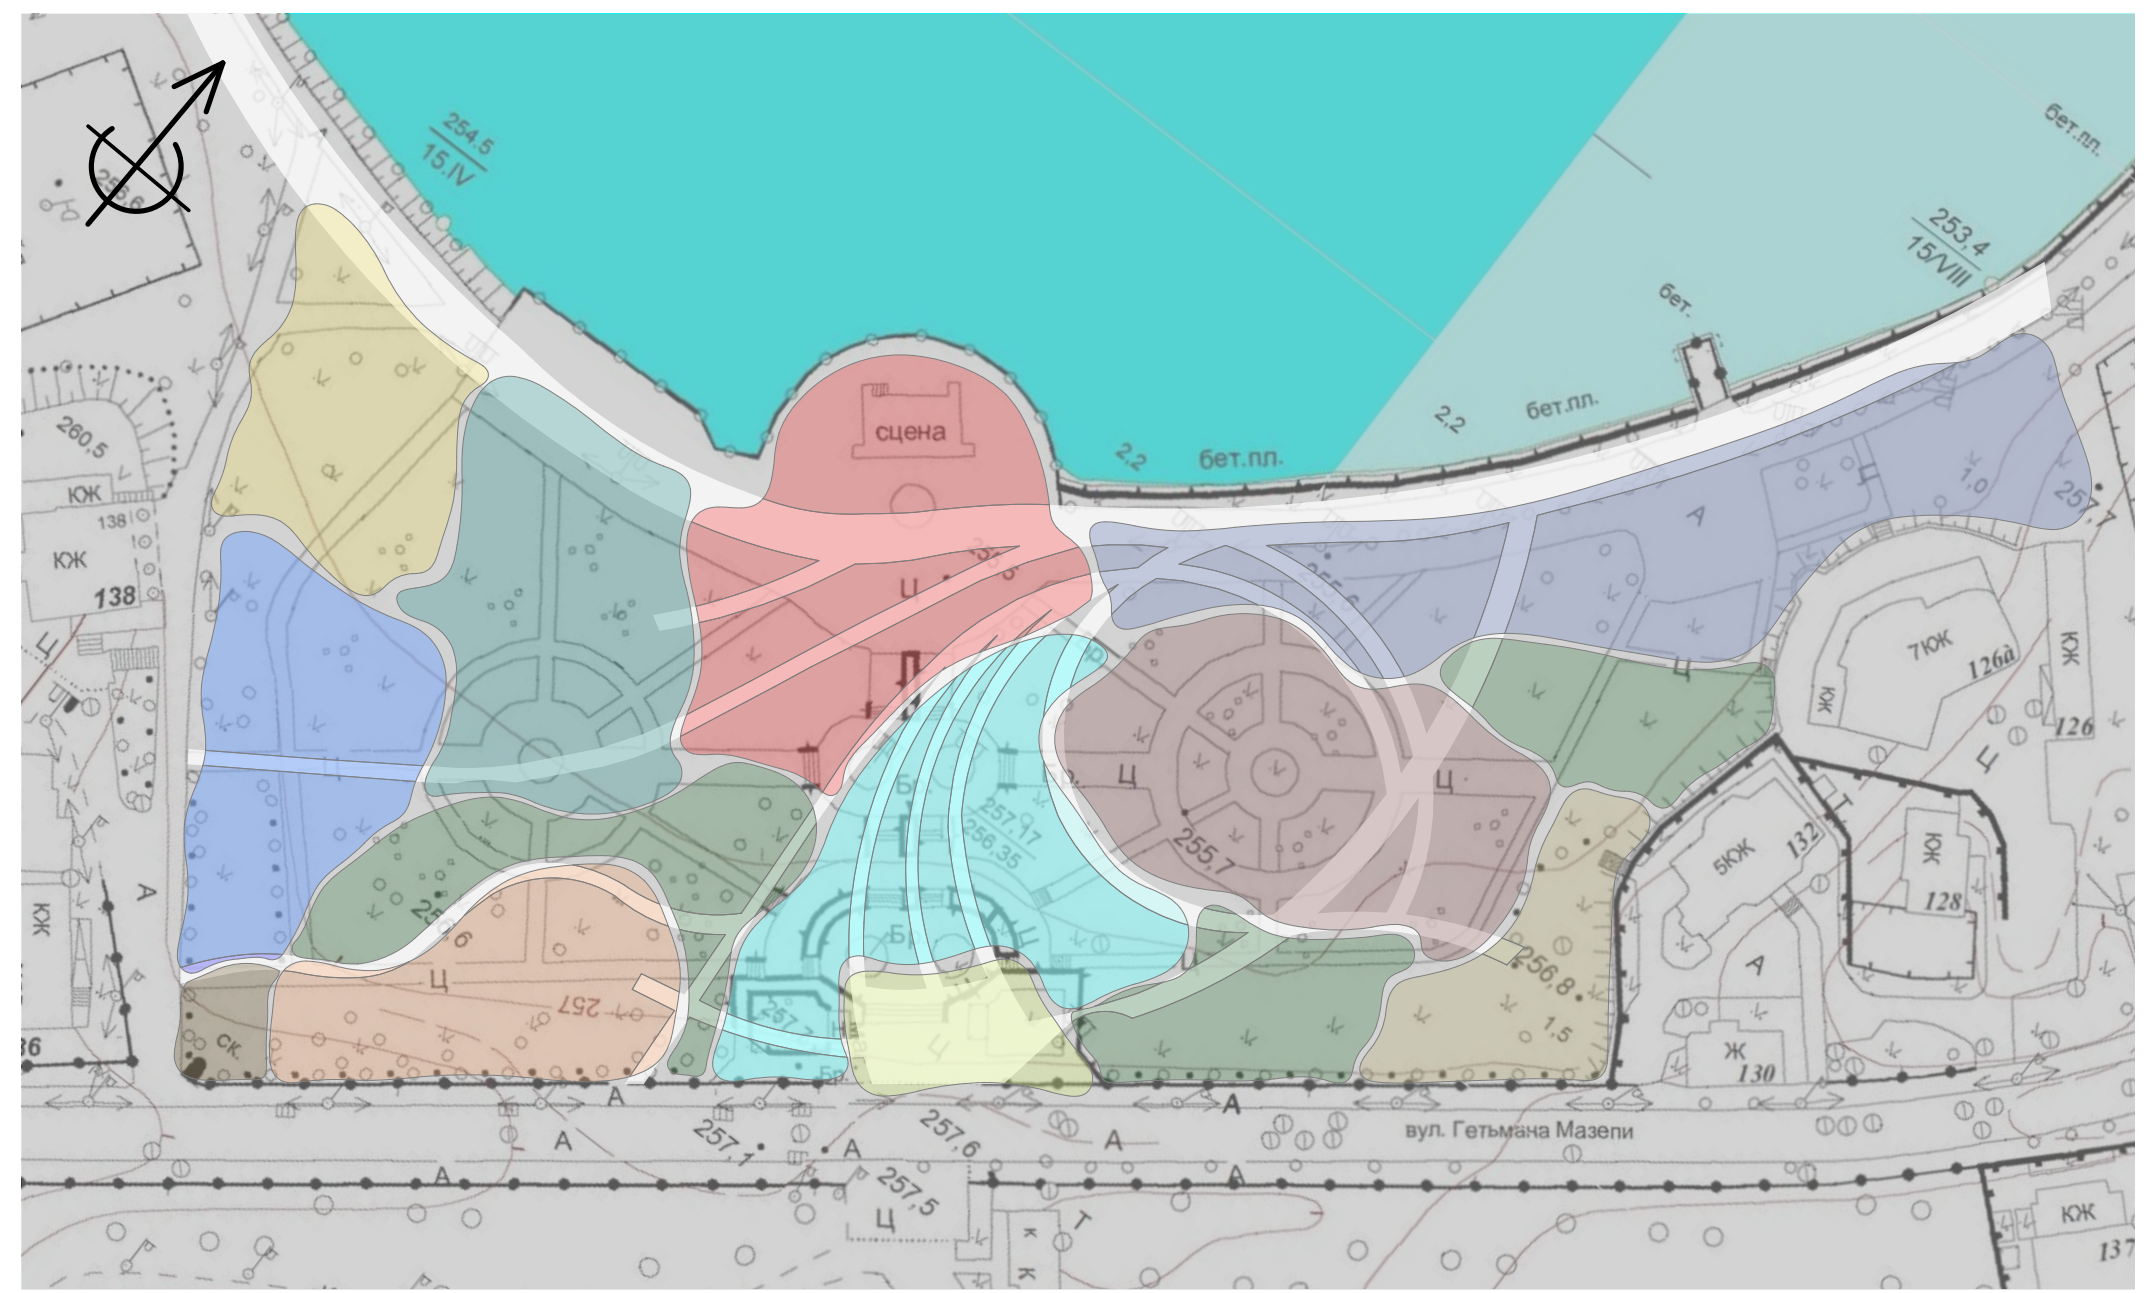

Клаузурний проект організації громадського простору біля міського озера

Схема існуючого функціонального зонування

Умовні позначення

| | | | |
|--|--------------------------------------|--|--------------|
| | рух машин | | дитяча зона |
| | стежки | | зелена зона |
| | стежки з інтенсивним рухом пішоходів | | торгова зона |
| | репрезентативна зона | | |

Схема пропонованого функціонального зонування

Умовні позначення

| | | | | | |
|--|-----------------|--|---------------------------------------------|--|---------------------|
| | вхідна зона | | зона тихого відпочинку | | закрита дитяча зона |
| | репрезентативна | | зона поодинокого відпочинку (індивідуальна) | | оглядова зона |
| | зелена зона | | громадська зона | | господарська |
| | харчова зона | | дитяча зона під відкритим небом | | |

9

10

11

12

8

1

7

2